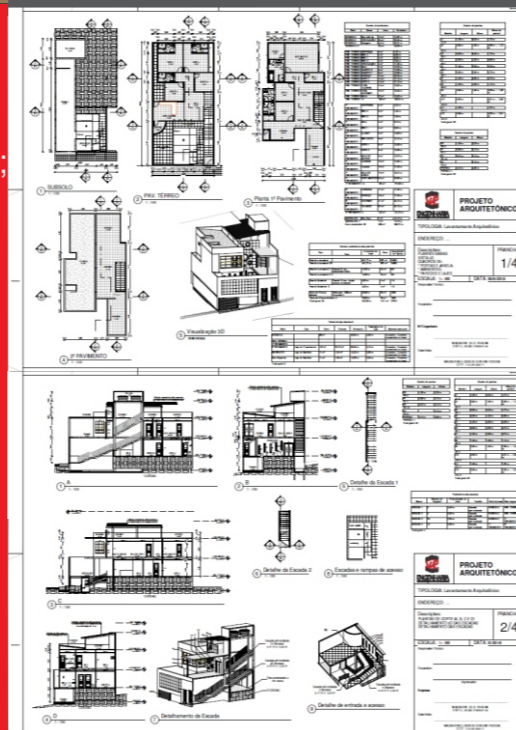

# PRINCIPAIS SERVIÇOS

PROJETO COM TECNOLOGIA BIM:

- AutoCAD;
- Revit;
- SketchUp;
- V-ray;
- Photoshop para arquitetura;
- CypeCAD;
- Promob.
- MS Project e o Excel.

Entre outros softwares, são utilizados para elaborar seus projetos, que são:

- Arquitetônicos;
- Estruturais;
- Hidráulicos;
- Elétricos;
- Combate de incêndio;
- Orçamento;
- Planejamento;
- Maquetes realistas em 3D;
- Execução

E MUITO MAIS...